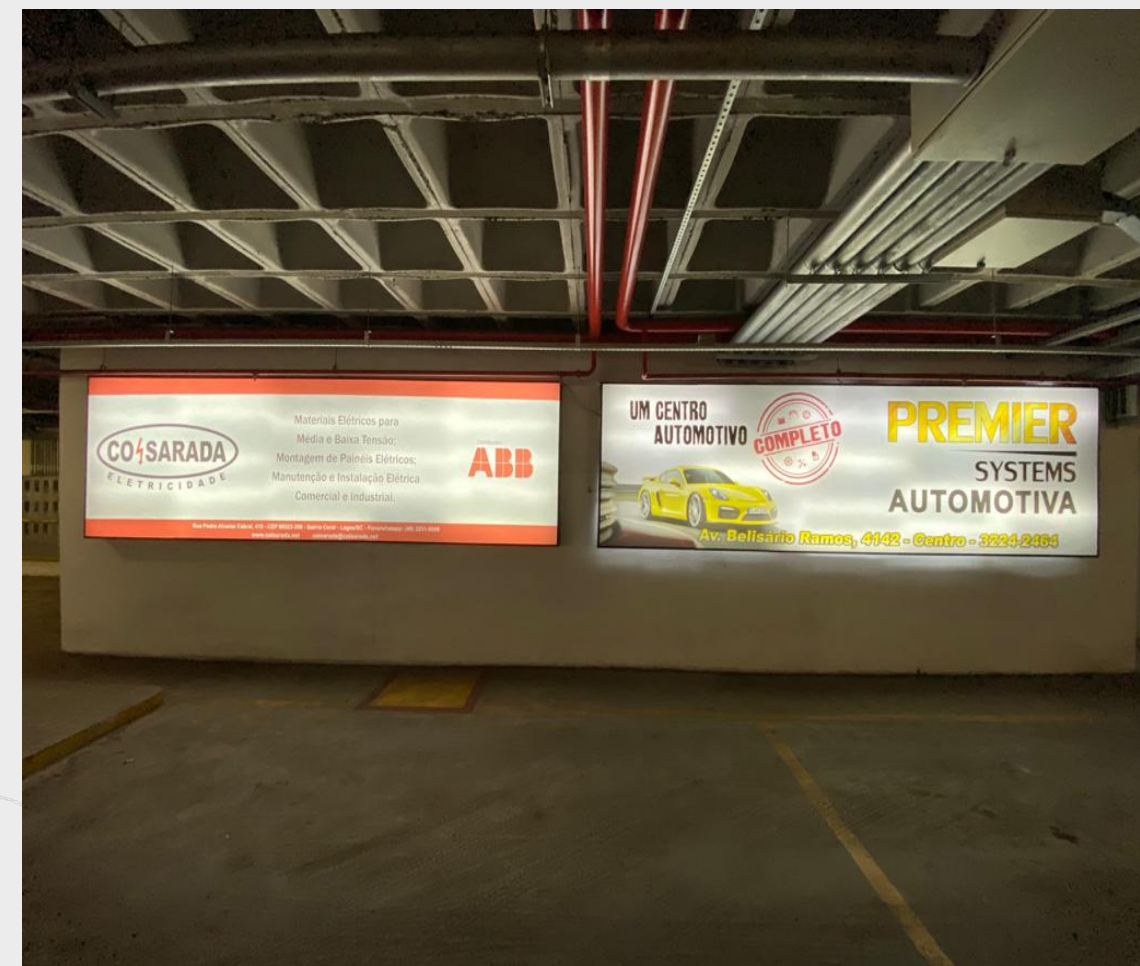

LAGES GARDEN SHOPPING – Luminosos de Estacionamento

Espaço de mídia disponível - Valor R\$: 800,00 mensal
Tamanho: 6,00m x 1,80m

LAGES GARDEN SHOPPING – Adesivos de Portas e Vidros dos Banheiros
Espaço de mídia disponível - Valor R\$: 1.200,00 mensal
Portas: 0,55m x 1,70m
Espelhos: 0,50m x 0,20m