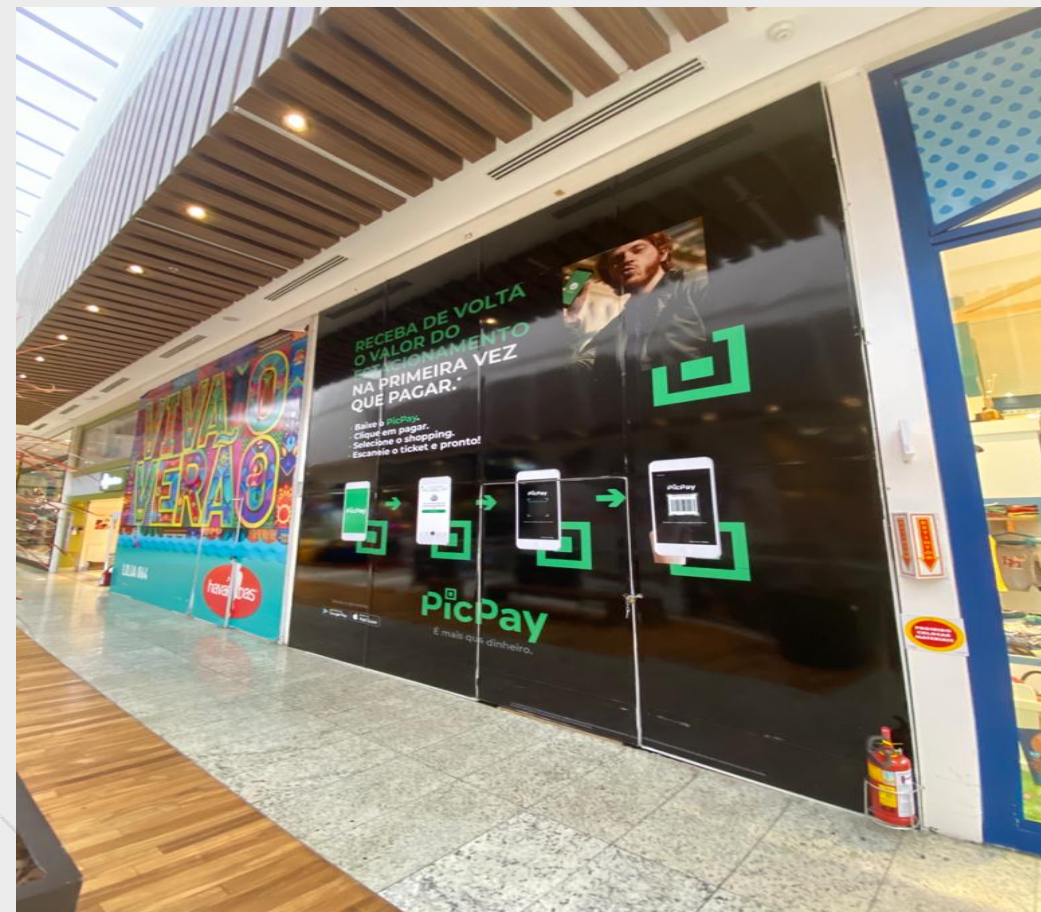

BOOK DE MÍDIA
LAGES GARDEN SHOPPING
TENCO SHOPPING CENTERS 2021

LAGES GARDEN SHOPPING – Adesivos de Tapume
Espaço de mídia disponível – Valor R\$: 700,00 mensal
Tamanho: 5,00m x 4,90m

LAGES GARDEN SHOPPING – Adesivos de Tapume