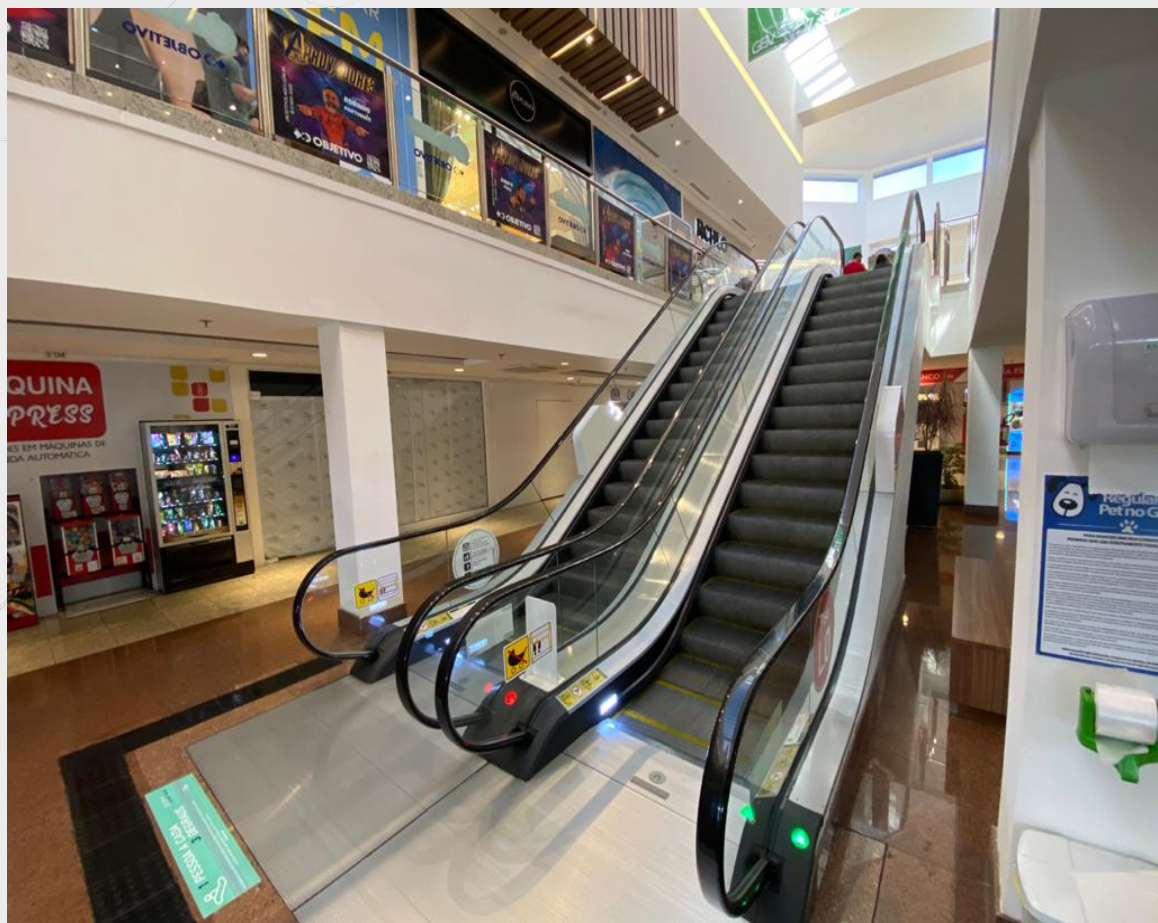

LAGES GARDEN SHOPPING – Adesivos de Escada Rolante

Espaço de mídia disponível - Valor R$: 1.500,00 mensal
Tamanho: 9,00m x 17,00m